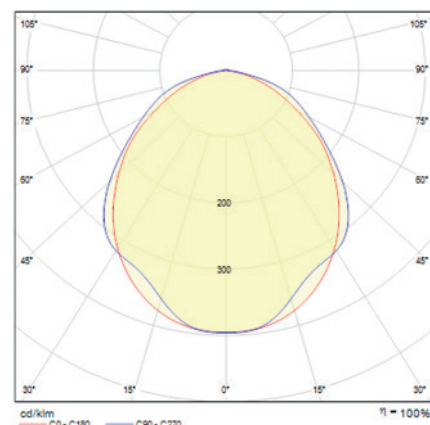

EN 60598-2-22 - 230V 50/60 Hz
PC - IP65 - IK04

NEXT

REF.	FLUSSO SA	FLUSSO SE	AUTONOMIA	LAMPADA	BATTERIA
1LE LLE1000	57,8 lm	100 lm	1,5	LED	3,6V / 0,6Ah

- Sempre accesa
- Tipo di montaggio: a parete, su scatola 503, su scatola tonda, a incasso
- Batteria: Ni-Cd.
- Tempo di ricarica: 12 h
- Dimensioni: 525x113x36/30